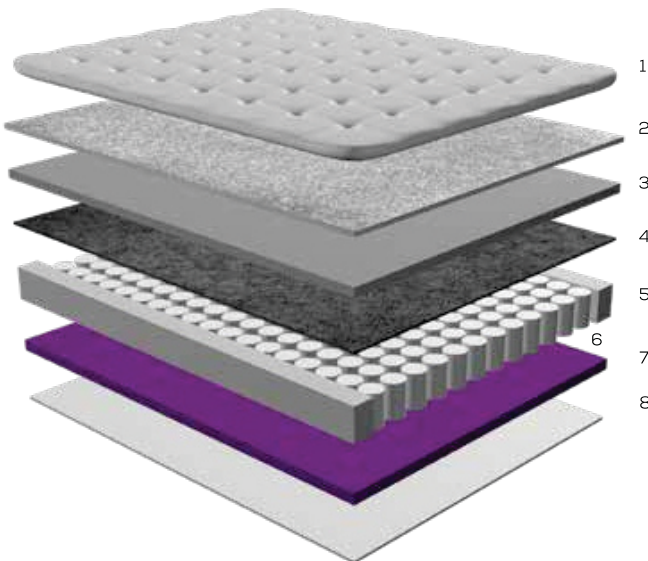

# Oxford

MOLAS INDIVIDUAIS • MALHA

Altura total 64 ou 68cm  
Colchão 25 ou 29 cm  
Cama 39cm

## CAMADAS

- 1 Tampo em Malha
- 2 Fibra Active Protection
- 3 Camada AG80
- 4 Feltro Resinado Isolante
- 5 Poly Board em Espuma de Alta Densidade
- 6 Molas Individuais Ensacadas
- 7 Camada suporte D20
- 8 Tecnologia Anti-derrapante