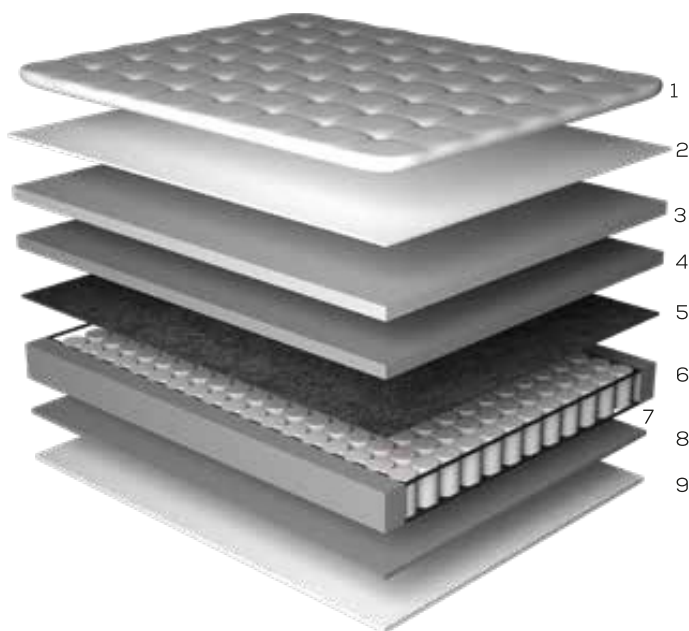

Altura total 72cm  
 Colchão 33cm  
 Cama 39cm

**CAMADAS**

- 1 Tampo em Malha
- 2 Fibra Active Protection
- 3 Espuma Hipersoft D24
- 4 Espuma D28 Certificada
- 5 Feltro Resinado Isolante
- 6 Poly Board em espuma de alta densidade
- 7 Molas Individuais Ensacadas
- 8 Espuma D20 de suporte
- 9 Tecnologia Anti-derrapante