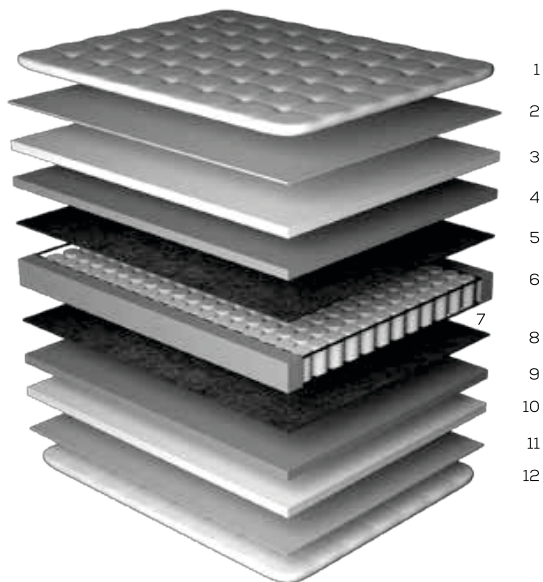

Dakota

MOLA INDIVIDUAIS • VISCO • MALHA

Altura total 70 cm
Colchão 32cm
Cama 38cm

1
2
3
4
5
6
7
8
9
10
11
12

CAMADAS

- 1 Tampo em Malha de Viscose
- 2 Fibra Active Protection
- 3 Camada Viscoelástica
- 4 Camada D40 Certificada
- 5 Feltro Resinado Isolante
- 6 Poly Board em espuma de alta densidade
- 7 Molas individuais ensacadas
- 8 Feltro Resinado Isolante
- 9 Camada D40 Certificada
- 10 Camada Viscoelástica
- 11 Fibra Active protection
- 12 Tampo em Malha de Viscose